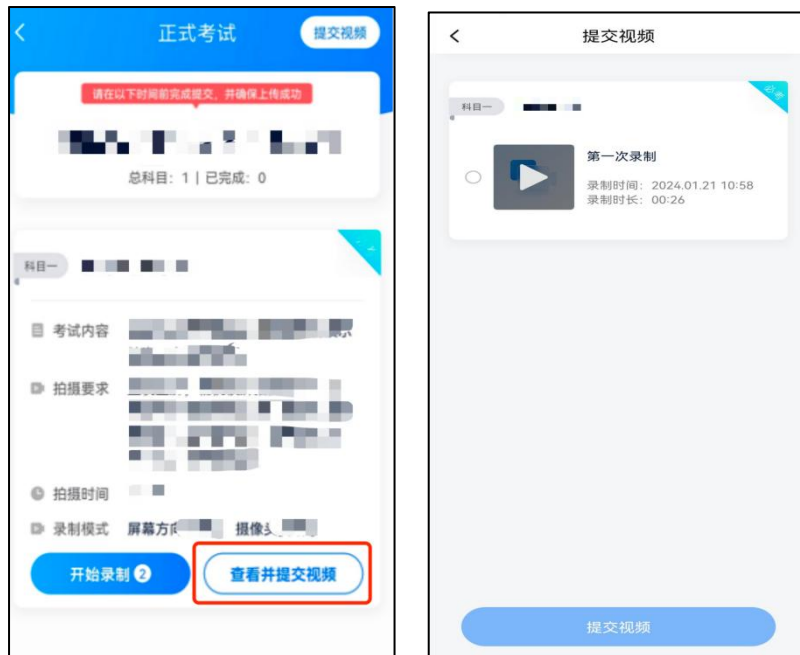

人脸验证完成后，请考生站到合适位置，候考时间内考生不得离开拍摄范围，待提示音结束后，进行该科目的考试。

每个专业考试科目根据考试内容的不同，形式会有不同，建议考生多次参加考前练习及模拟考试，以熟悉考试流程。

3. 提交视频

考生可在手机中回看科目录制的视频，并于2024年1月30日21:00前选择最好的一次提交上传。每个科目仅可选择1个视频作为考试提交视频，逾期未成功提交，视为放弃考试。

考生须持续关注视频上传进度，确保2024年1月31日21:00前完成考试科目录制视频的上传，否则视为放弃考试。

考试录制视频上传时可同时进行其他科目考试，不用停留在上传页面。考生仅需关注视频上传进度，确保截止时间前所有需要提交的视频上传完成。

考试录制视频一经上传，不可更改。视频上传成功后，考试使用的手机中不会保留任何考试录制的视频。

提交后，可在“查看提交状态”中看到视频上传进度。视频上传成功前，视频状态显示为：“上传中”，请考生关注上传进度。提交成功或考试时间结束后，考试状态显示“本场考试已结束！”。